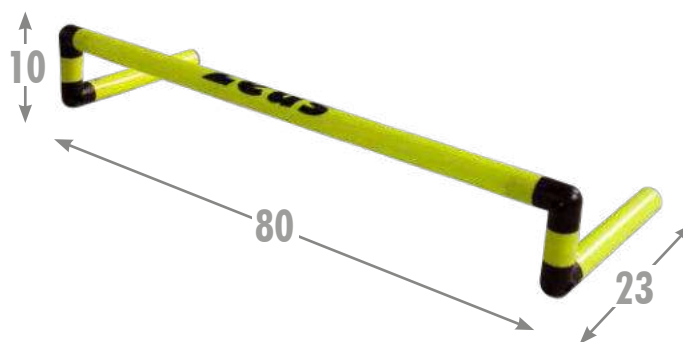

OSTACOLO OVER 10cm 6pz/pcs

MISURE / MEASURES

80x23x10 cm

tubulare/tubular:

32mm ad altezza fissa di 10cm/
32mm at fixed height of 10cm

MATERIALE / MATERIAL

PVC

AVAILABLE UNTIL
2025

OSTACOLO OVER 20cm 6pz/pcs

MISURE / MEASURES

80x30x20 cm

tubulare di 32mm ad altezza fissa
di 20cm

MATERIALE / MATERIAL

PVC

AVAILABLE UNTIL
2025

OSTACOLO REGOLABILE 6pz/pcs