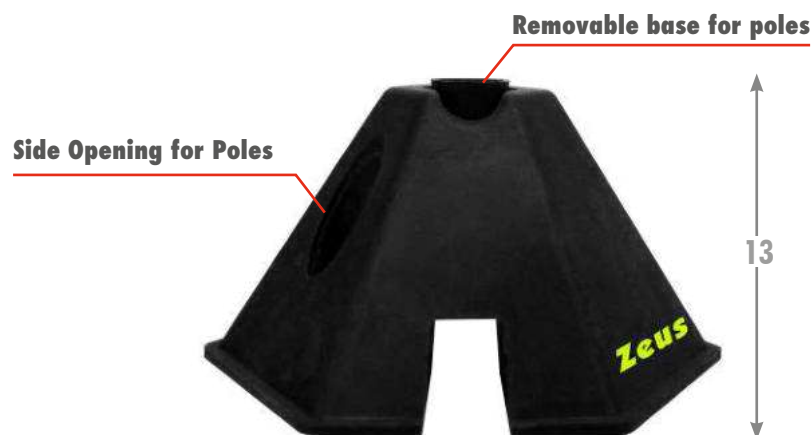

15-30 Palloni/15-30 Balls

Details

Carrello porta palloni con chiusura ad ombrello/ Balloon trolley with umbrella closure

AVAILABLE UNTIL
2025

BASE ZAVORRATA

MISURE / MEASURES h 13 cm

PESO / WEIGHT 1,9 Kg

Base zavorrata dotata di aperture laterali poggia bastoni e pistoncino centrale removibile per inserimento aste che ne garantisce il mantenimento anche nelle condizioni più ventose. Compatibile con aste con puntale removibile e oscillante e bastoni Pvc.