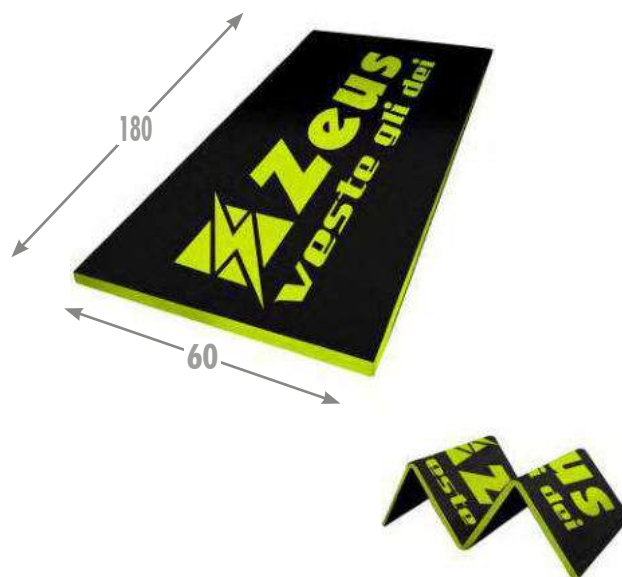

Giallo Fluo
YELLOW FLUO

Nero
BLACK

**AVAILABLE UNTIL
2025**

ANELLO PILATES

MISURE / MEASURES Ø 38 cm

MATERIALE / MATERIAL

100% EVA alta densità/ 100% EVA high density

- Lamiera di plastica rinforzata con fibre ad alta resistenza.
- Impugnatura ergonomica che semplifica la presa e l'utilizzo di una varietà di metodi per renderla comoda e pratica.
- Plastic sheet reinforced with high strength fibres.
- Ergonomic handle that simplifies the grip and use of various methods to make it comfortable and practical.

**AVAILABLE UNTIL
2025**

STUOIA PRO

MISURE / MEASURES

180 x 60 x 2,5 cm

MATERIALE / MATERIAL

Interno: 100% Spugna

Esterno: 100% PVC

Interior: 100% Towel

Exterior: 100% PVC

Materassino stuoia pieghevole per esercizi, ideale per il fitness/
Foldable exercise mat, ideal for fitness.

**AVAILABLE UNTIL
2025**

STUOIA FIT

MISURE / MEASURES

60x160x0,7 cm

MATERIALE / MATERIAL