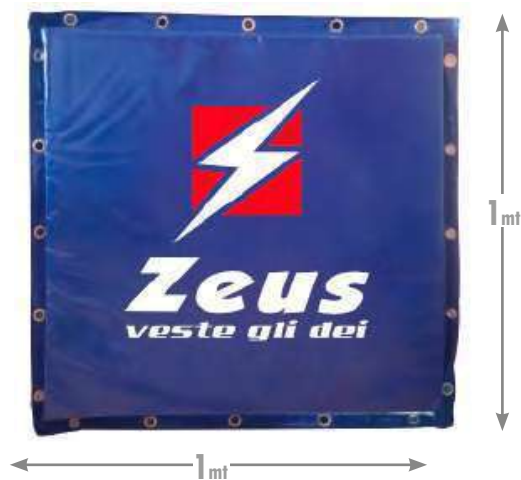

PROTECTION FIELD

MISURE / MEASURES

1x1 mt

MATERIALE / MATERIAL

Realizzata in schiuma PU con densità 21 kg/mc
in fogli di spessore 4,5 cm rivestiti in PVC/

Made with PU foam. Density: 21 kg/mc
in sheets of thickness 4.5 cm coated with PVC

Protezione murale per installazioni in esterno. Dotata di occhielli per fissaggio/
Wall protection for outdoor installations. Equipped with eyelets for fixing

**AVAILABLE UNTIL
2025**

TRAMPOLINO CIRCOLARE

MISURE / MEASURES

Ø 96 cm; H 22cm