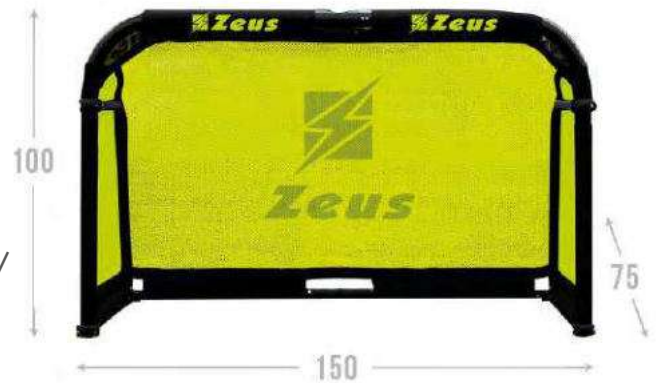

AVAILABLE UNTIL

2025

FOLDING GOAL ALUMINIUM

Porta da calcio pieghevole in alluminio. La rete è dotata di cinghie in velcro per un fissaggio sicuro/
Aluminum folding goal. The net is equipped with velcro straps for secure mounting.

MISURE / MEASURES

150x100x75 cm
telaio da 50 mm

MATERIALE / MATERIAL

- Struttura in alluminio/aluminium structure
- Rete in micromaglia HDPP da alta visibilità/
High visibility HDPP

AVAILABLE UNTIL
2025

MINI PORTA CALCIO