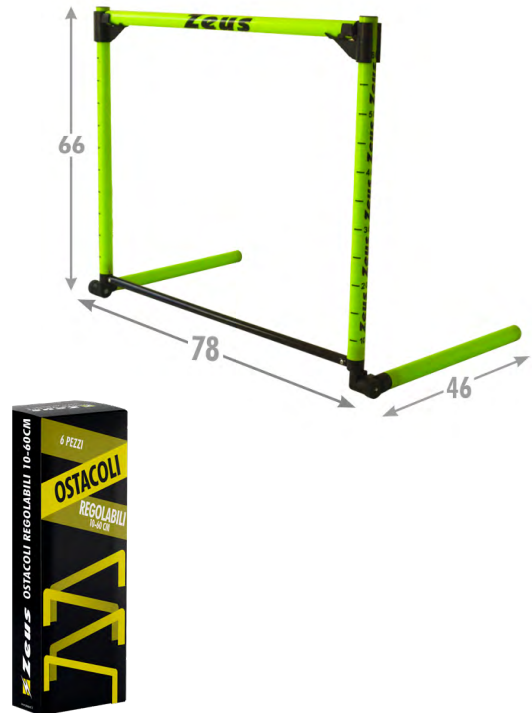

OSTACOLO OVER 20cm 6pz/pcs

MISURE / MEASURES

80x30x20 cm

tubulare di 32mm ad altezza fissa
di 20cm

MATERIALE / MATERIAL

PVC

AVAILABLE UNTIL
2025

OSTACOLO REGOLABILE 6pz/pcs

MISURE / MEASURES

Altezza regolabile da 10 a 60 cm/
Adjustable height from 10 to 60 cm

MATERIALE / MATERIAL

PVC

Ostacolo graduato / Graduated obstacle

AVAILABLE UNTIL
2025

ESAGONI 10pz/pcs

MISURE / MEASURES

50X56 cm

MATERIALE / MATERIAL

PVC

Set 10 esagoni per l'allenamento dell'agilità.
Connection clips inclusi.

Set of 10 hexagons for agility training.
Connection clip included.

AVAILABLE UNTIL
2027

Details

SET DELIMITATORI