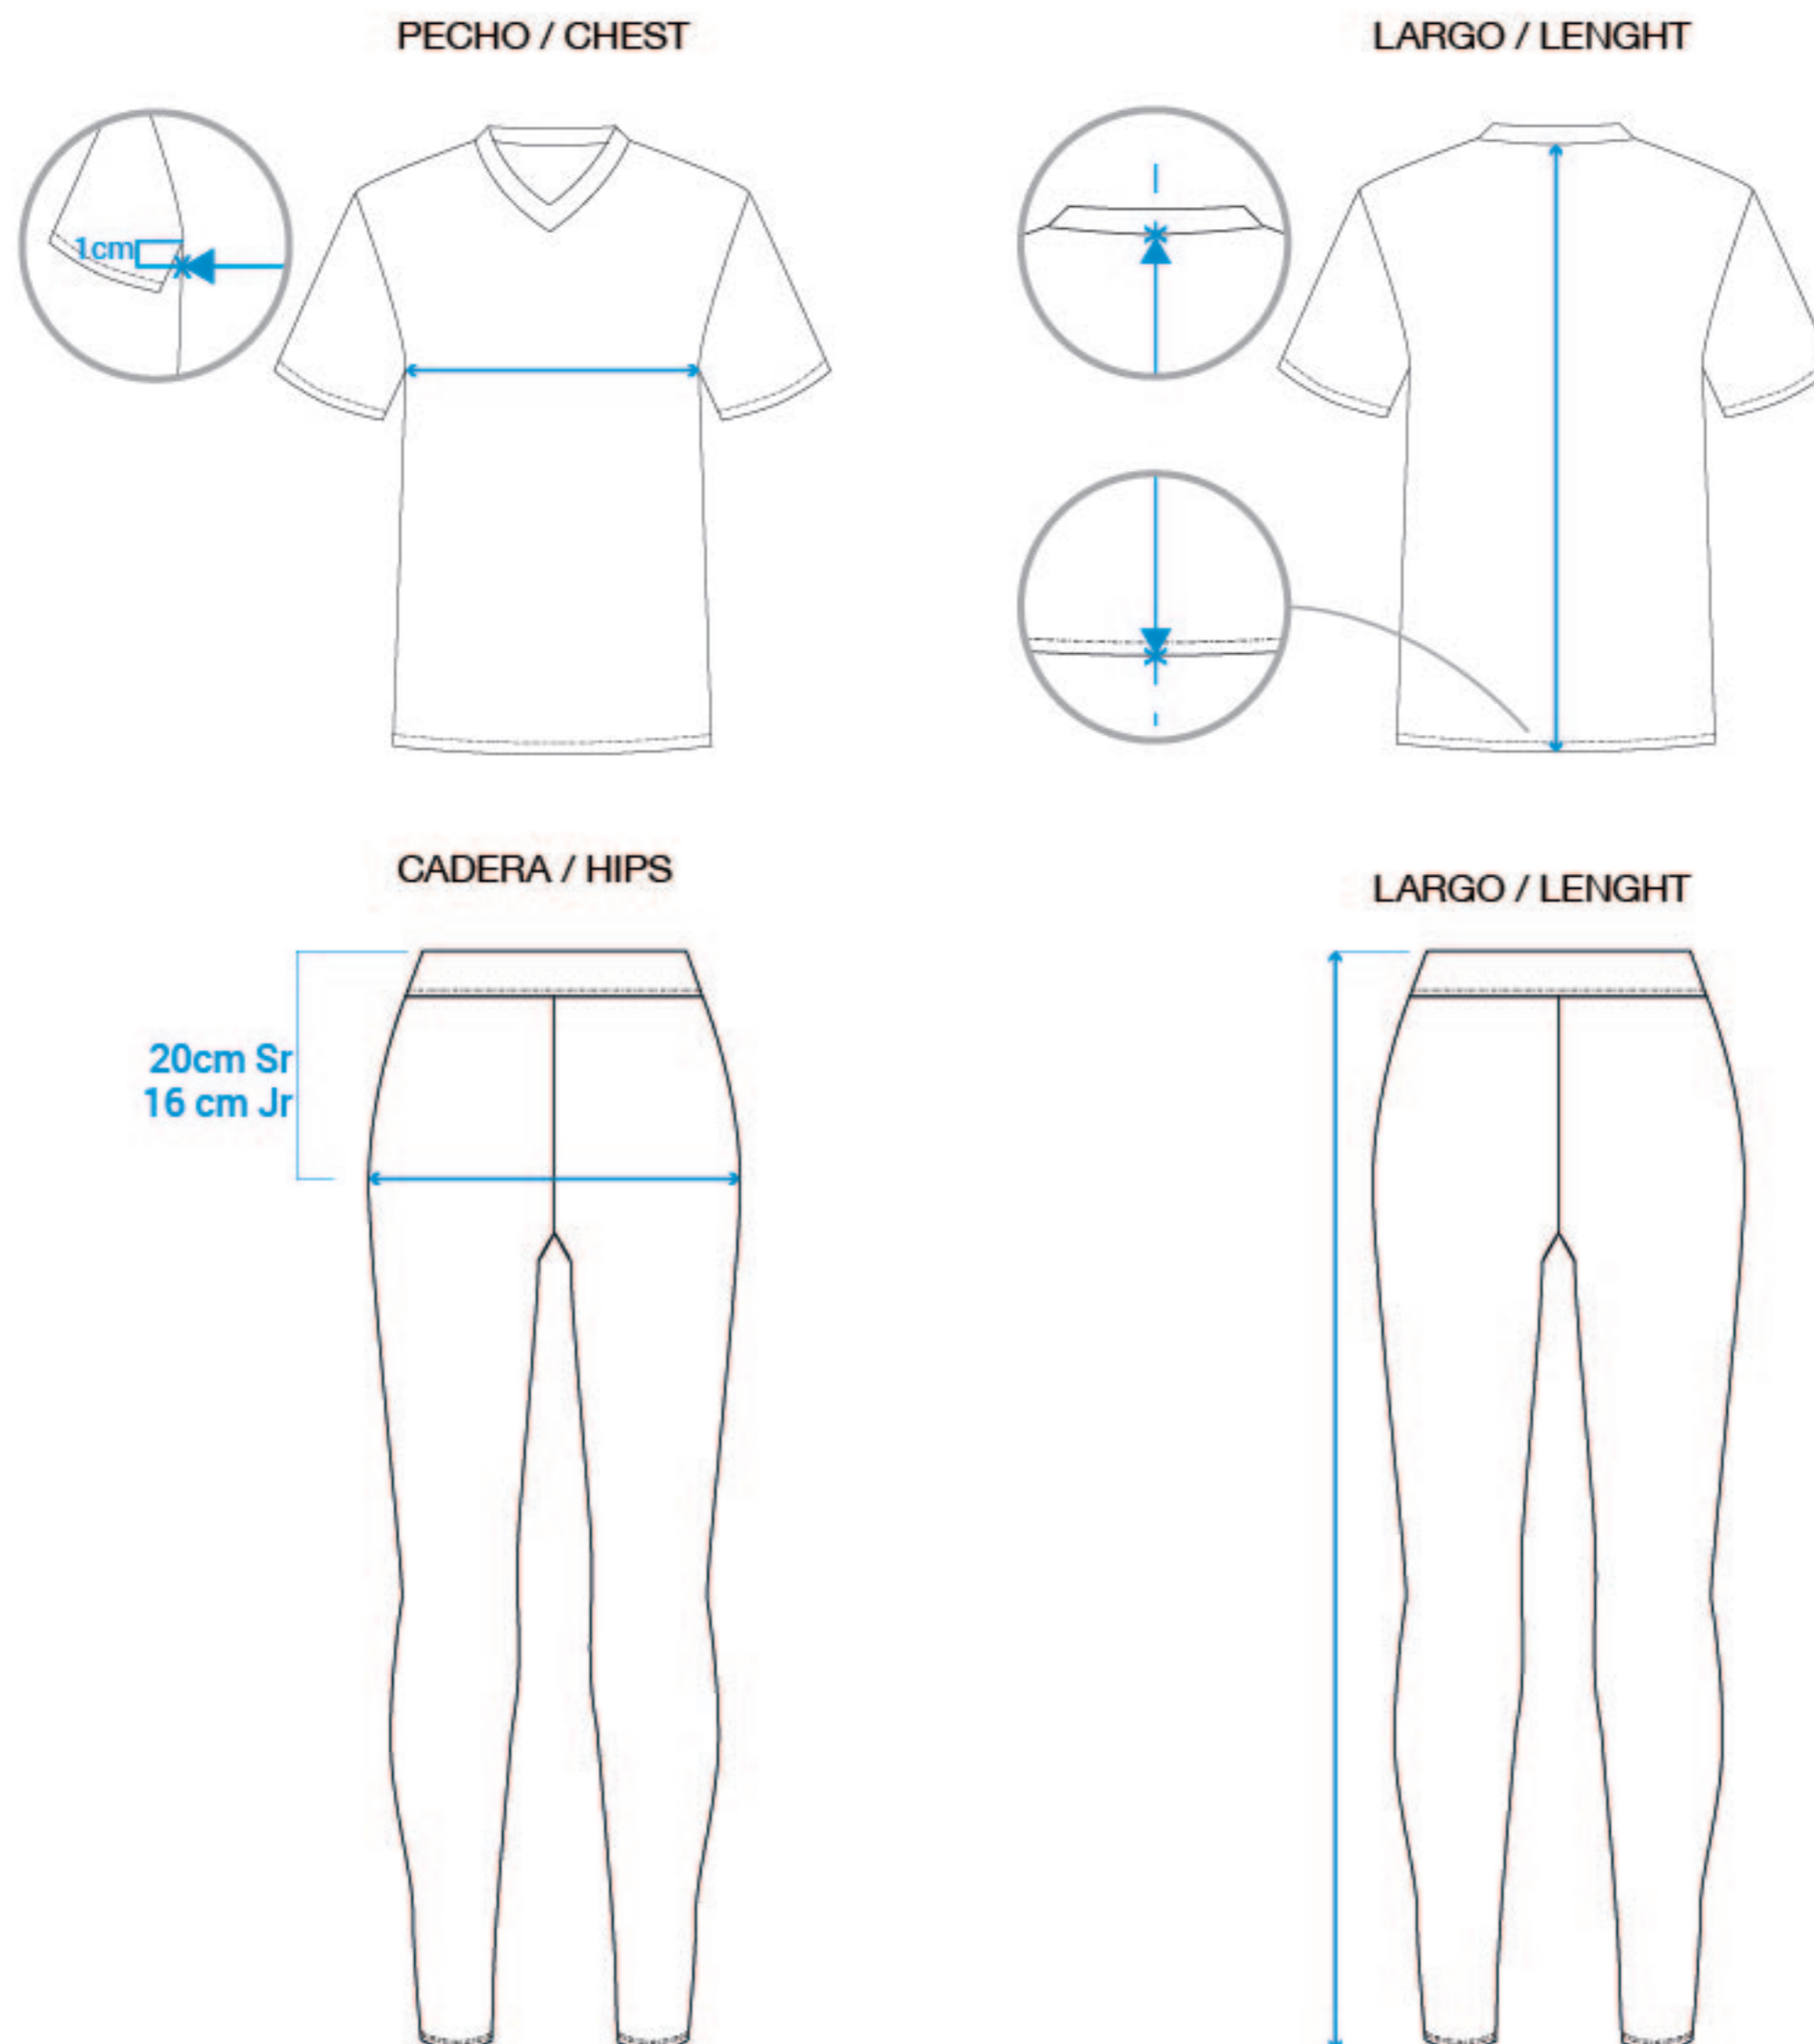

GUÍA DE TALLAS

SIZE CHART

Pon tú prenda sobre una superficie plana. Coge una cinta métrica. Anota las medidas de tu camiseta y compáralas con la tabla de nuestra guía de tallas para elegir la talla adecuada. Cada prenda tiene sus propias medidas.

Pecho: Medir el delantero, horizontalmente a 1 cm por debajo de la sisa.

Largo superior: Medir en el centro de la espalda, desde la costura espalda-cuello hasta el bajo de la prenda.

Cadera: Medir a 20 cm aproximadamente (20 para las tallas de Sr y 16 cm para las de Jr) el ancho de la prenda.

Largo inferior: Medir por el costado de la prenda, desde la cintura hasta el bajo (ambos incluidos).

Nota: Si las medidas tomadas están entre dos tallas, escoge la talla pequeña si prefieres un ajuste más ceñido o la talla más grande si prefieres un ajuste holgado. La edad y la altura son solo información orientativa.

Lay the garment on a flat surface. Write down the measurements of your shirt and compare them with the size guide table to choose the right size. Each garment has its own measurements.

Bust: Measure on the front, horizontally from 1cm below the armhole.

Height: Measure in the center of the back, from the seam back-neck to the bottom of the garment.

Hip: Measure at approximately 20 cm (20 for Sr sizes and 16 cm for Jr sizes) the width of the garment.

Length bottom: Measure along the side of the garment, from the waist to the bottom (both included).

Note: If the measures taken are between two sizes, choose the smaller if you prefer a tighter or the largest if you prefer a baggier fit. Age and height are only guiding information.